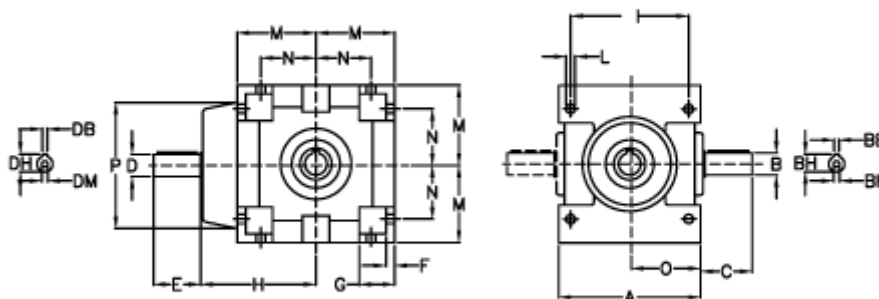

Varenummer: 2944028001500
 Beskrivelse: Vinkelgear RAN 28SE i=1

Mål

A	= 180	DB $i \geq 2$	= 8	E $i \geq 2$	= 50	O	= 90
BB H7	= 8	D h6 $i=1$	= 28	F	= 11	P f7	= 160
Betegnelse	= RAN 28	D h6 $i \geq 2$	= 24	G	= 45	Vægt (kg)	= 20.0
BH	= 31.0	DH $i=1$	= 31.0	H	= 136		
B h6	= 28	DH $i \geq 2$	= 27.0	I	= 150		
BM	= M10	DM $i=1$	= M10	L	= 11.5		
C	= 60	DM $i \geq 2$	= M8	M	= 100		
DB $i=1$	= 8	E $i=1$	= 60	N	= 70		